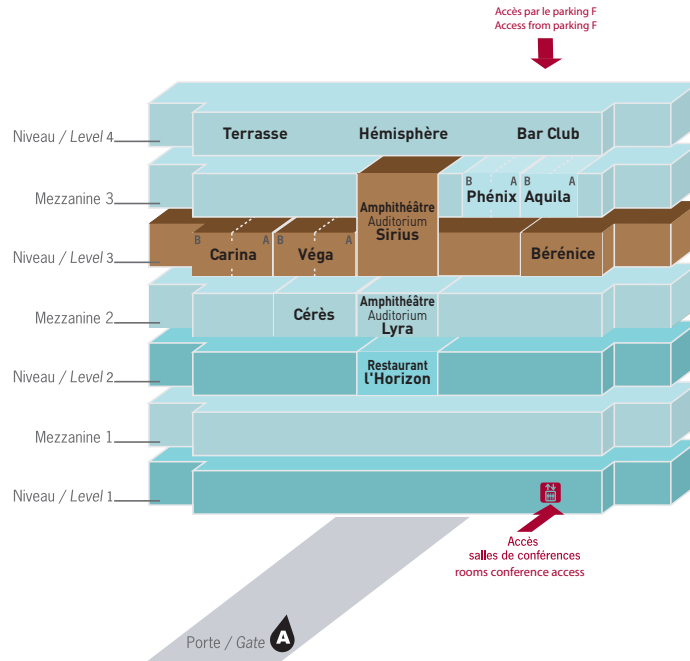

Paris Porte de Versailles

PAVILLON 7 - mezzanine 2 **AMPHITHÉÂTRE LYRA & SALLE CÉRÈS**

PAVILLON 7 - mezzanine 2 **AUDITORIUM LYRA & CÉRÈS ROOM**

7 CÉRÈS- LYRA

mezzanine 2 (entre les pavillons 7.2 & 7.3)

mezzanine 2 (between pavilions 7.2 & 7.3)